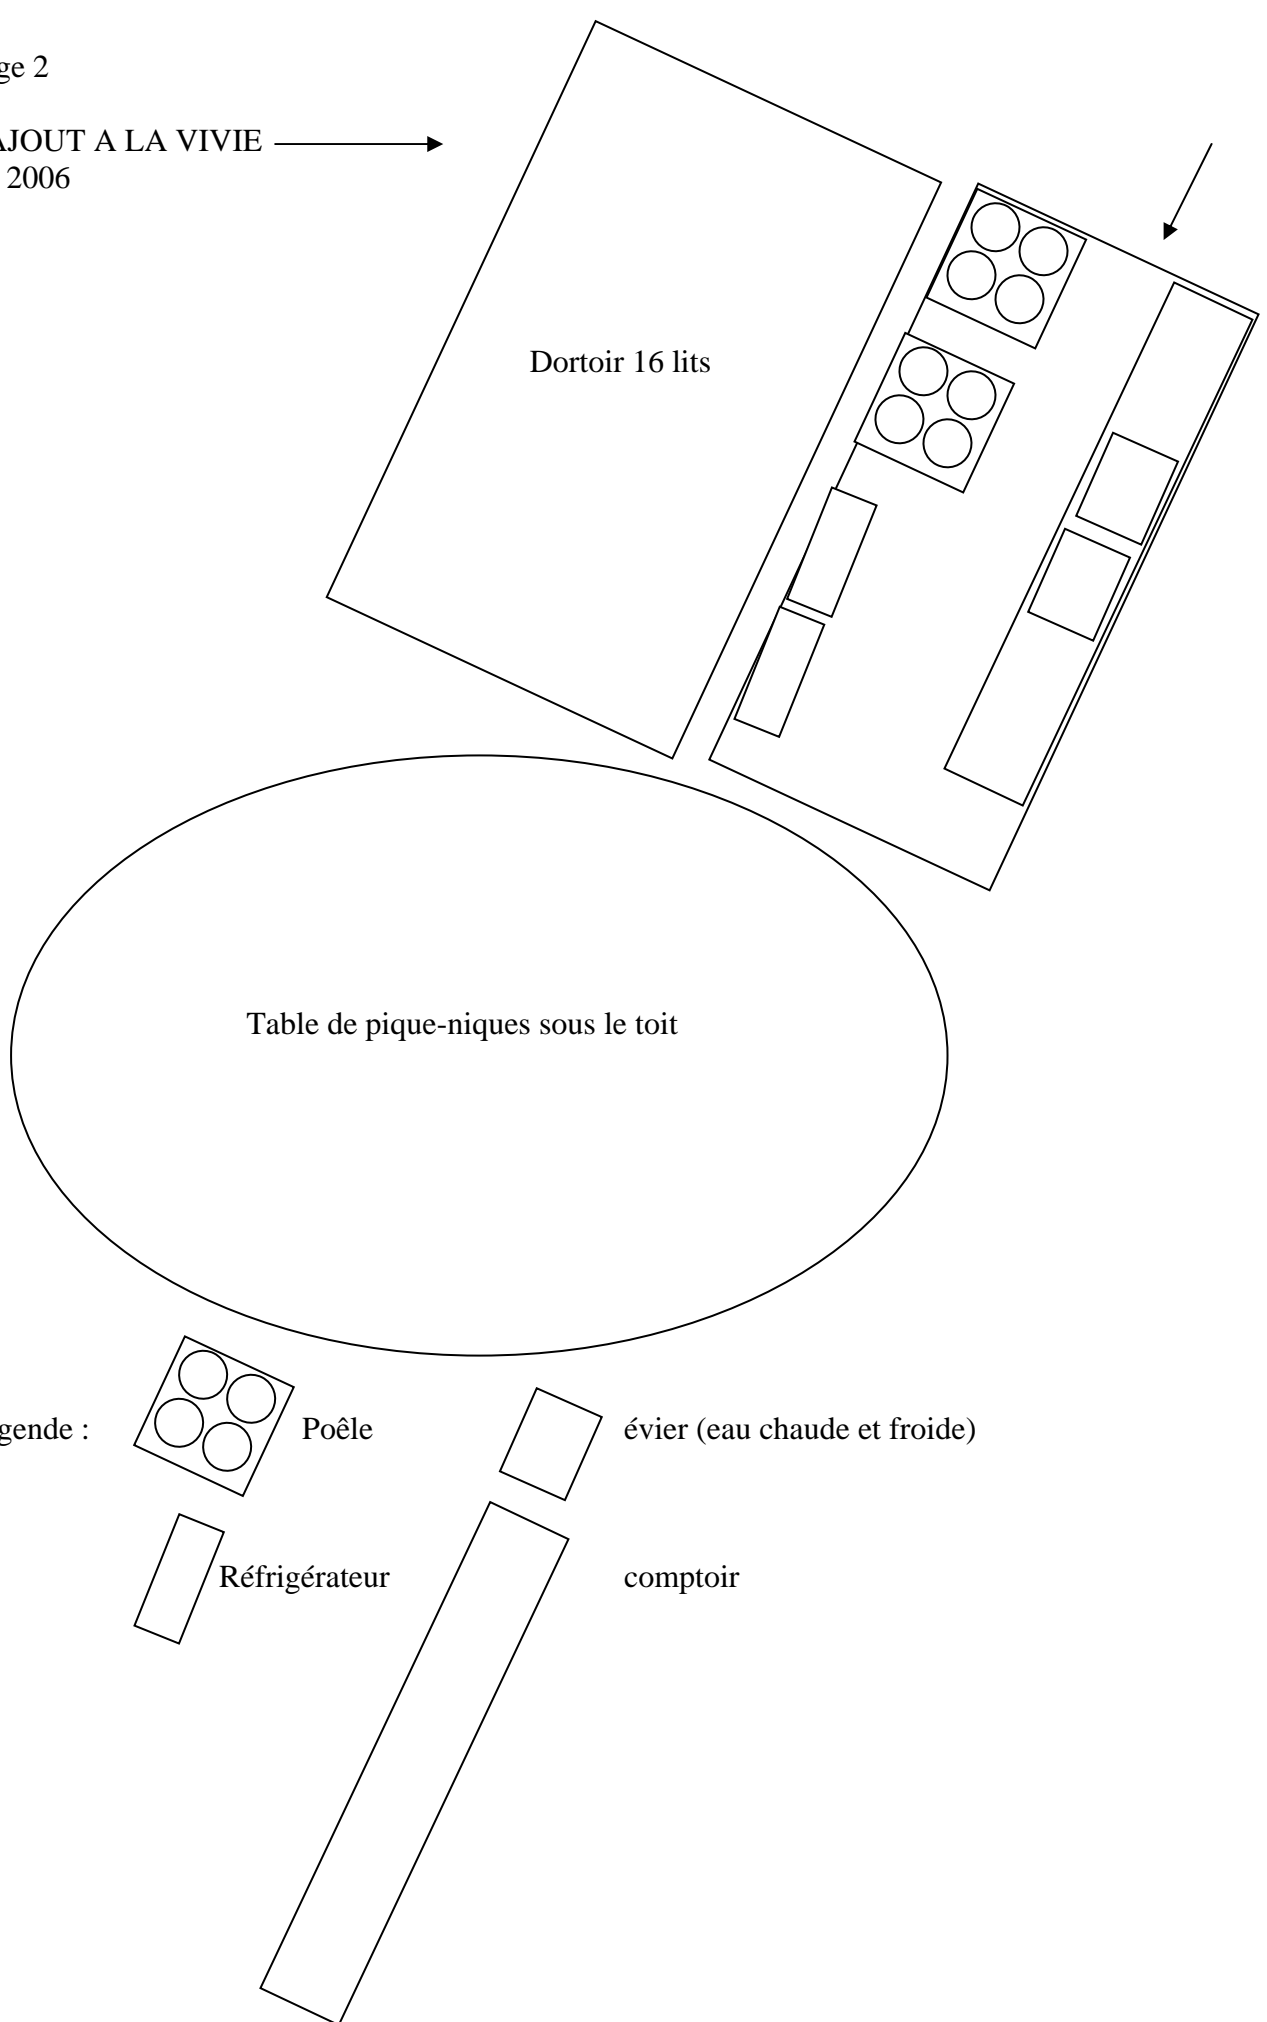

λ₁

λ

RAJOUT A LA VIVIE →
En 2006

Légende :

Poêle

évier (eau chaude et froide)

Réfrigérateur

comptoir