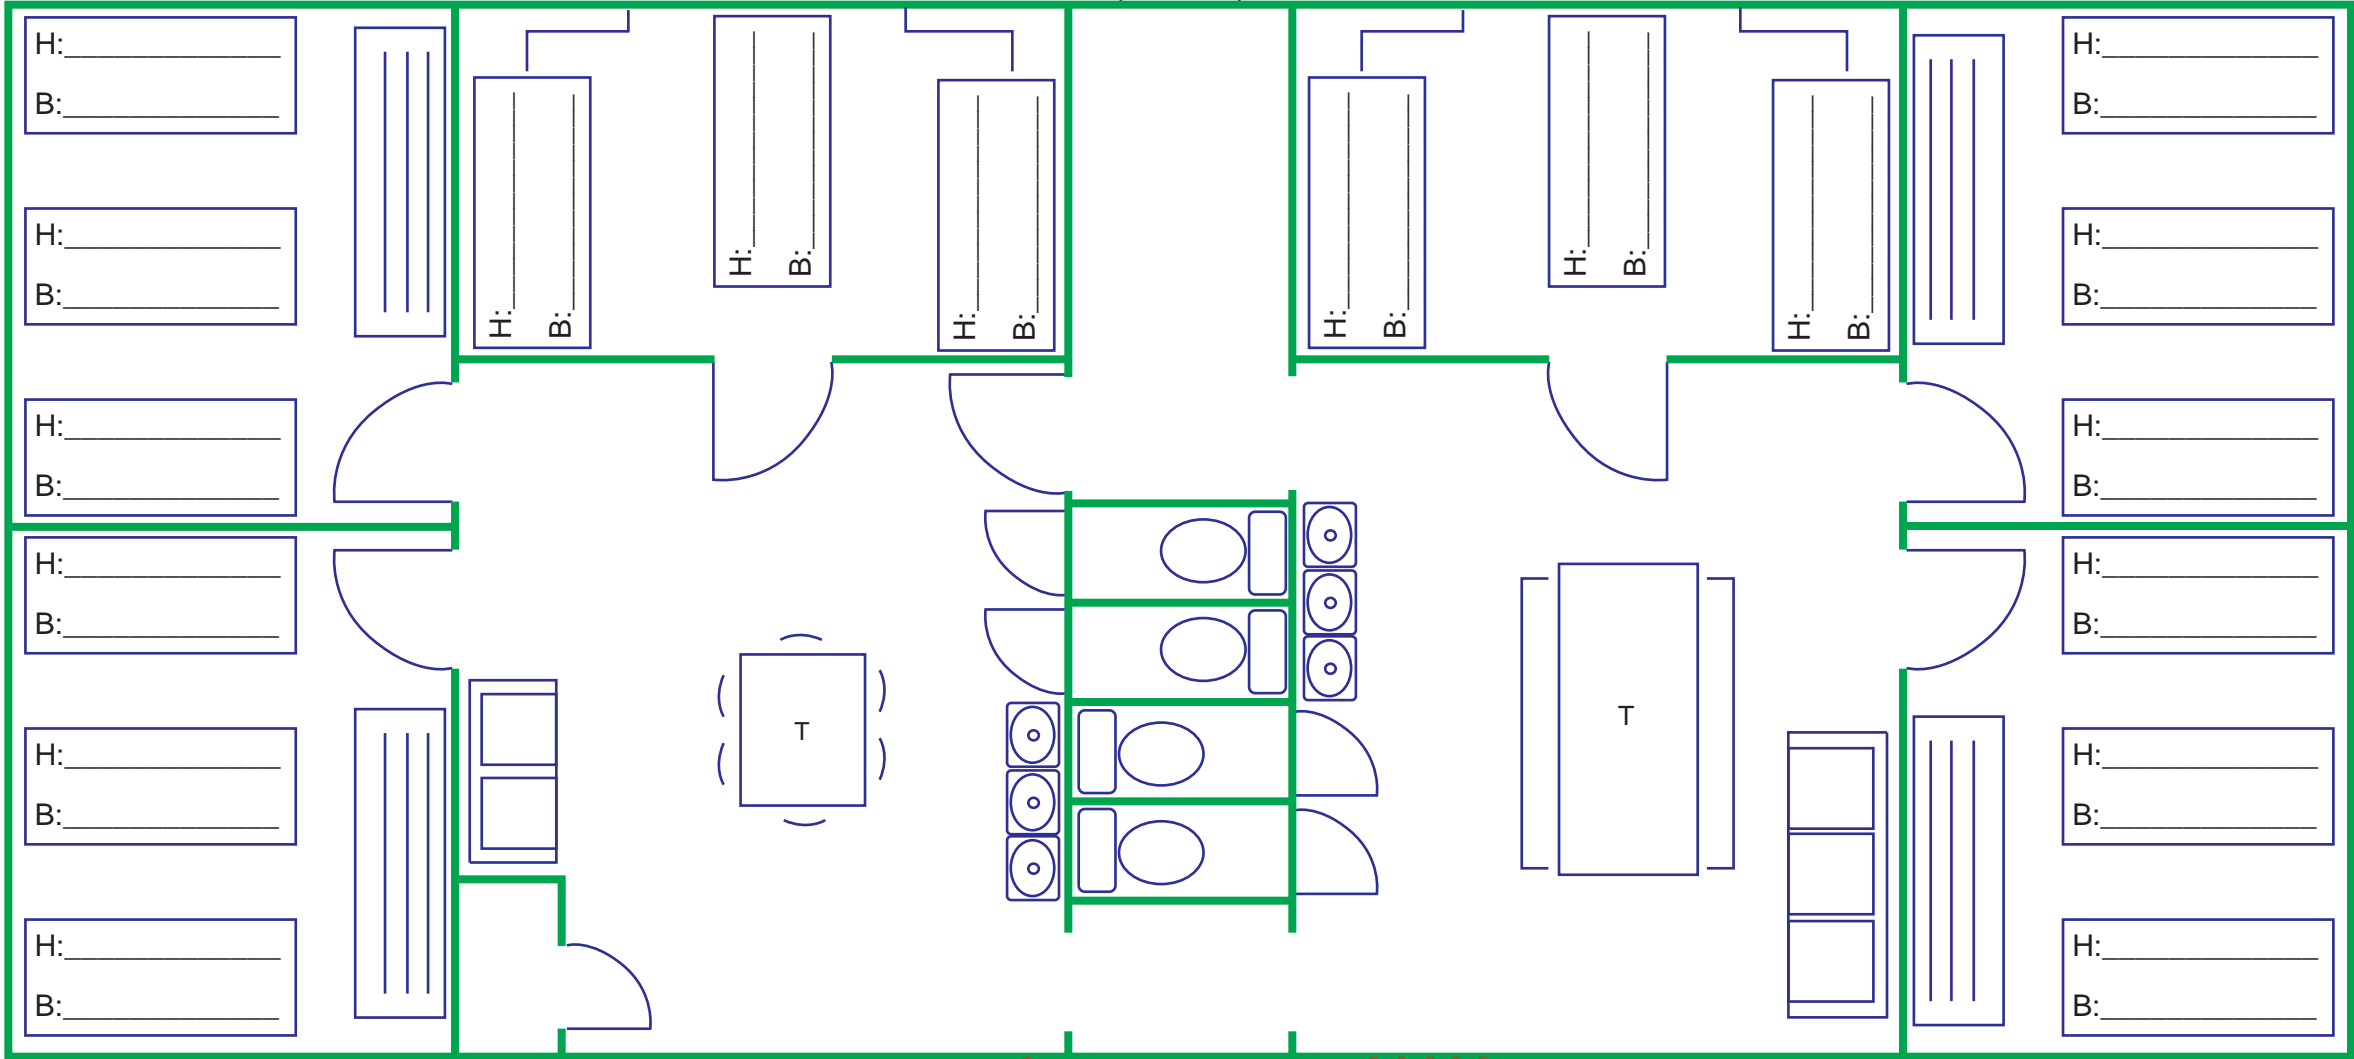

Le Suroît

Total de lits: 36

Légende:

H: _____ = Lit superposé (haut)
B: _____ = Lit superposé (bas)

T = Table

[Sofa icon] = Sofas

[Toilette icon] = Toilette

[Rangement icon] = Rangement

[Lavabo icon] = Lavabo