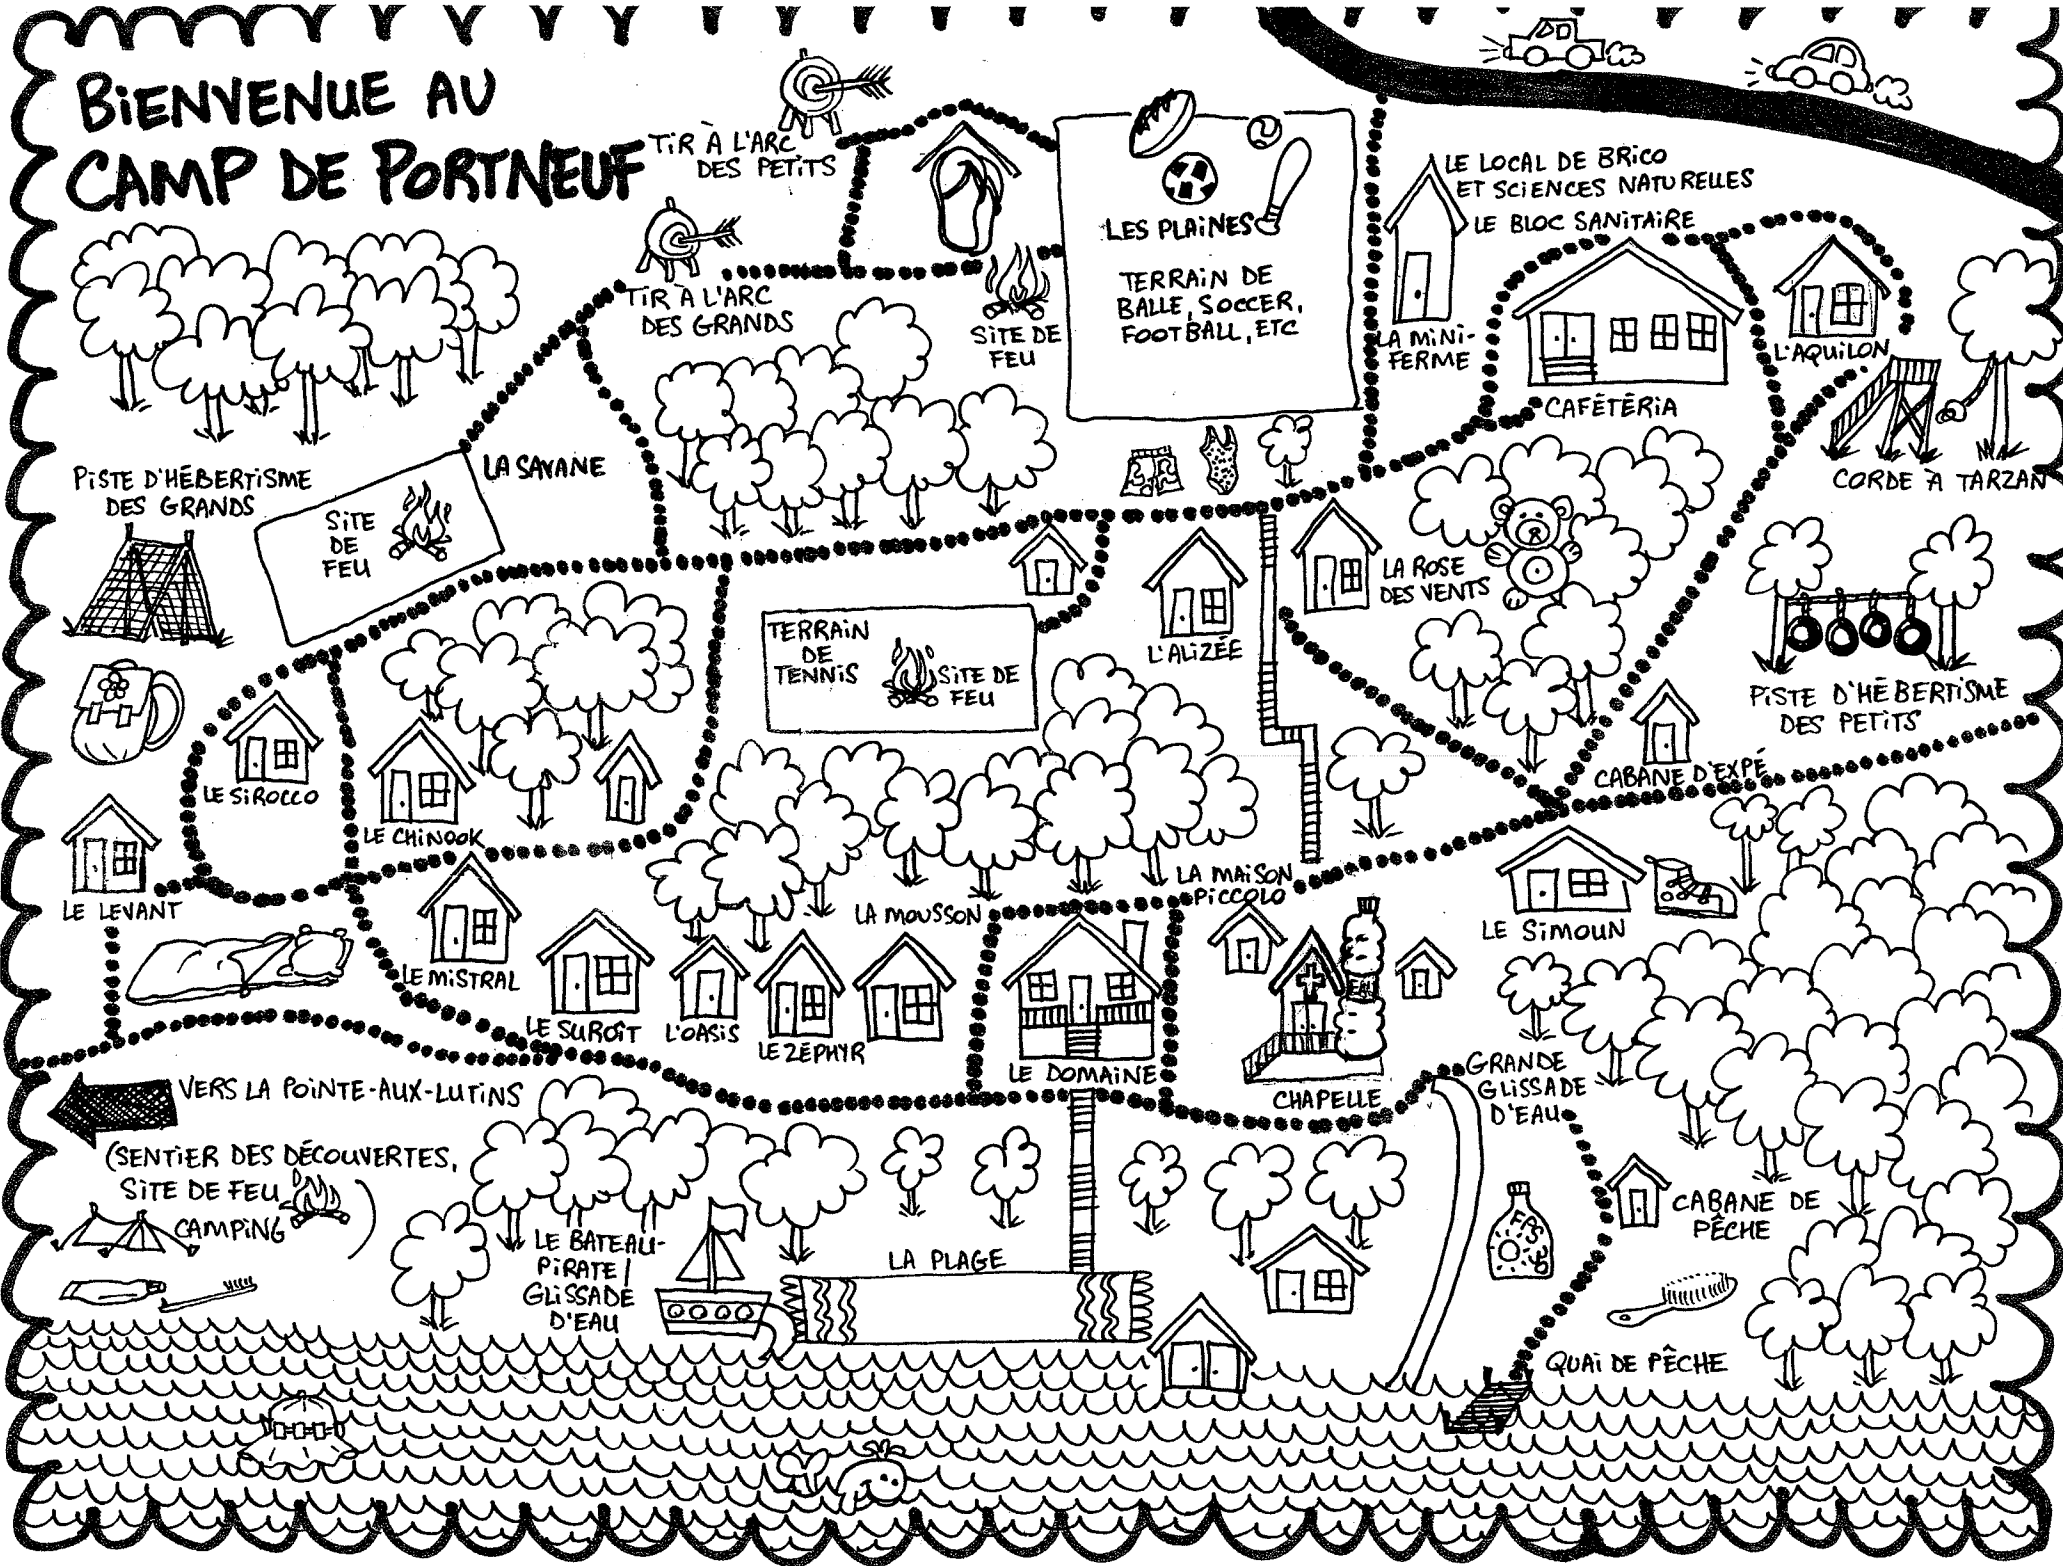

# BIENVENUE AU CAMP DE PORTNEUF

TIR À L'ARC  
DES PETITS

TIR À L'ARC  
DES GRANDS

SITE DE  
FEU

LES PLAINES  
TERRAIN DE  
BALLE SOCCER,  
FOOTBALL, ETC

LE LOCAL DE BRICO  
ET SCIENCES NATURELLES  
LE BLOC SANITAIRE

LA MINI-  
FERME

CAFÉTÉRIA

L'AQUILON

CORDE À TARZAN

PISTE D'HÉBERTISME  
DES GRANDS

SITE DE  
FEU

LA SAVANE

TERRAIN  
DE  
TENNIS

SITE DE  
FEU

L'ALIZÉE

LA ROSE  
DES VENTS

PISTE D'HÉBERTISME  
DES PETITS

CABANE D'EXPÉ

LE SIVOLLO

LE CHINOOK

LE LEVANT

CHAPELLE

GRANDE  
GLISSADE  
D'EAU

CABANE DE  
PÊCHE

QUAI DE PÊCHE

VERS LA POINTE-AUX-LUTINS

(SENTIER DES DÉCOUVERTES,  
SITE DE FEU  
CAMPING)

LE BATEAU-  
PIRATE /  
GLISSADE  
D'EAU

LA PLAGE