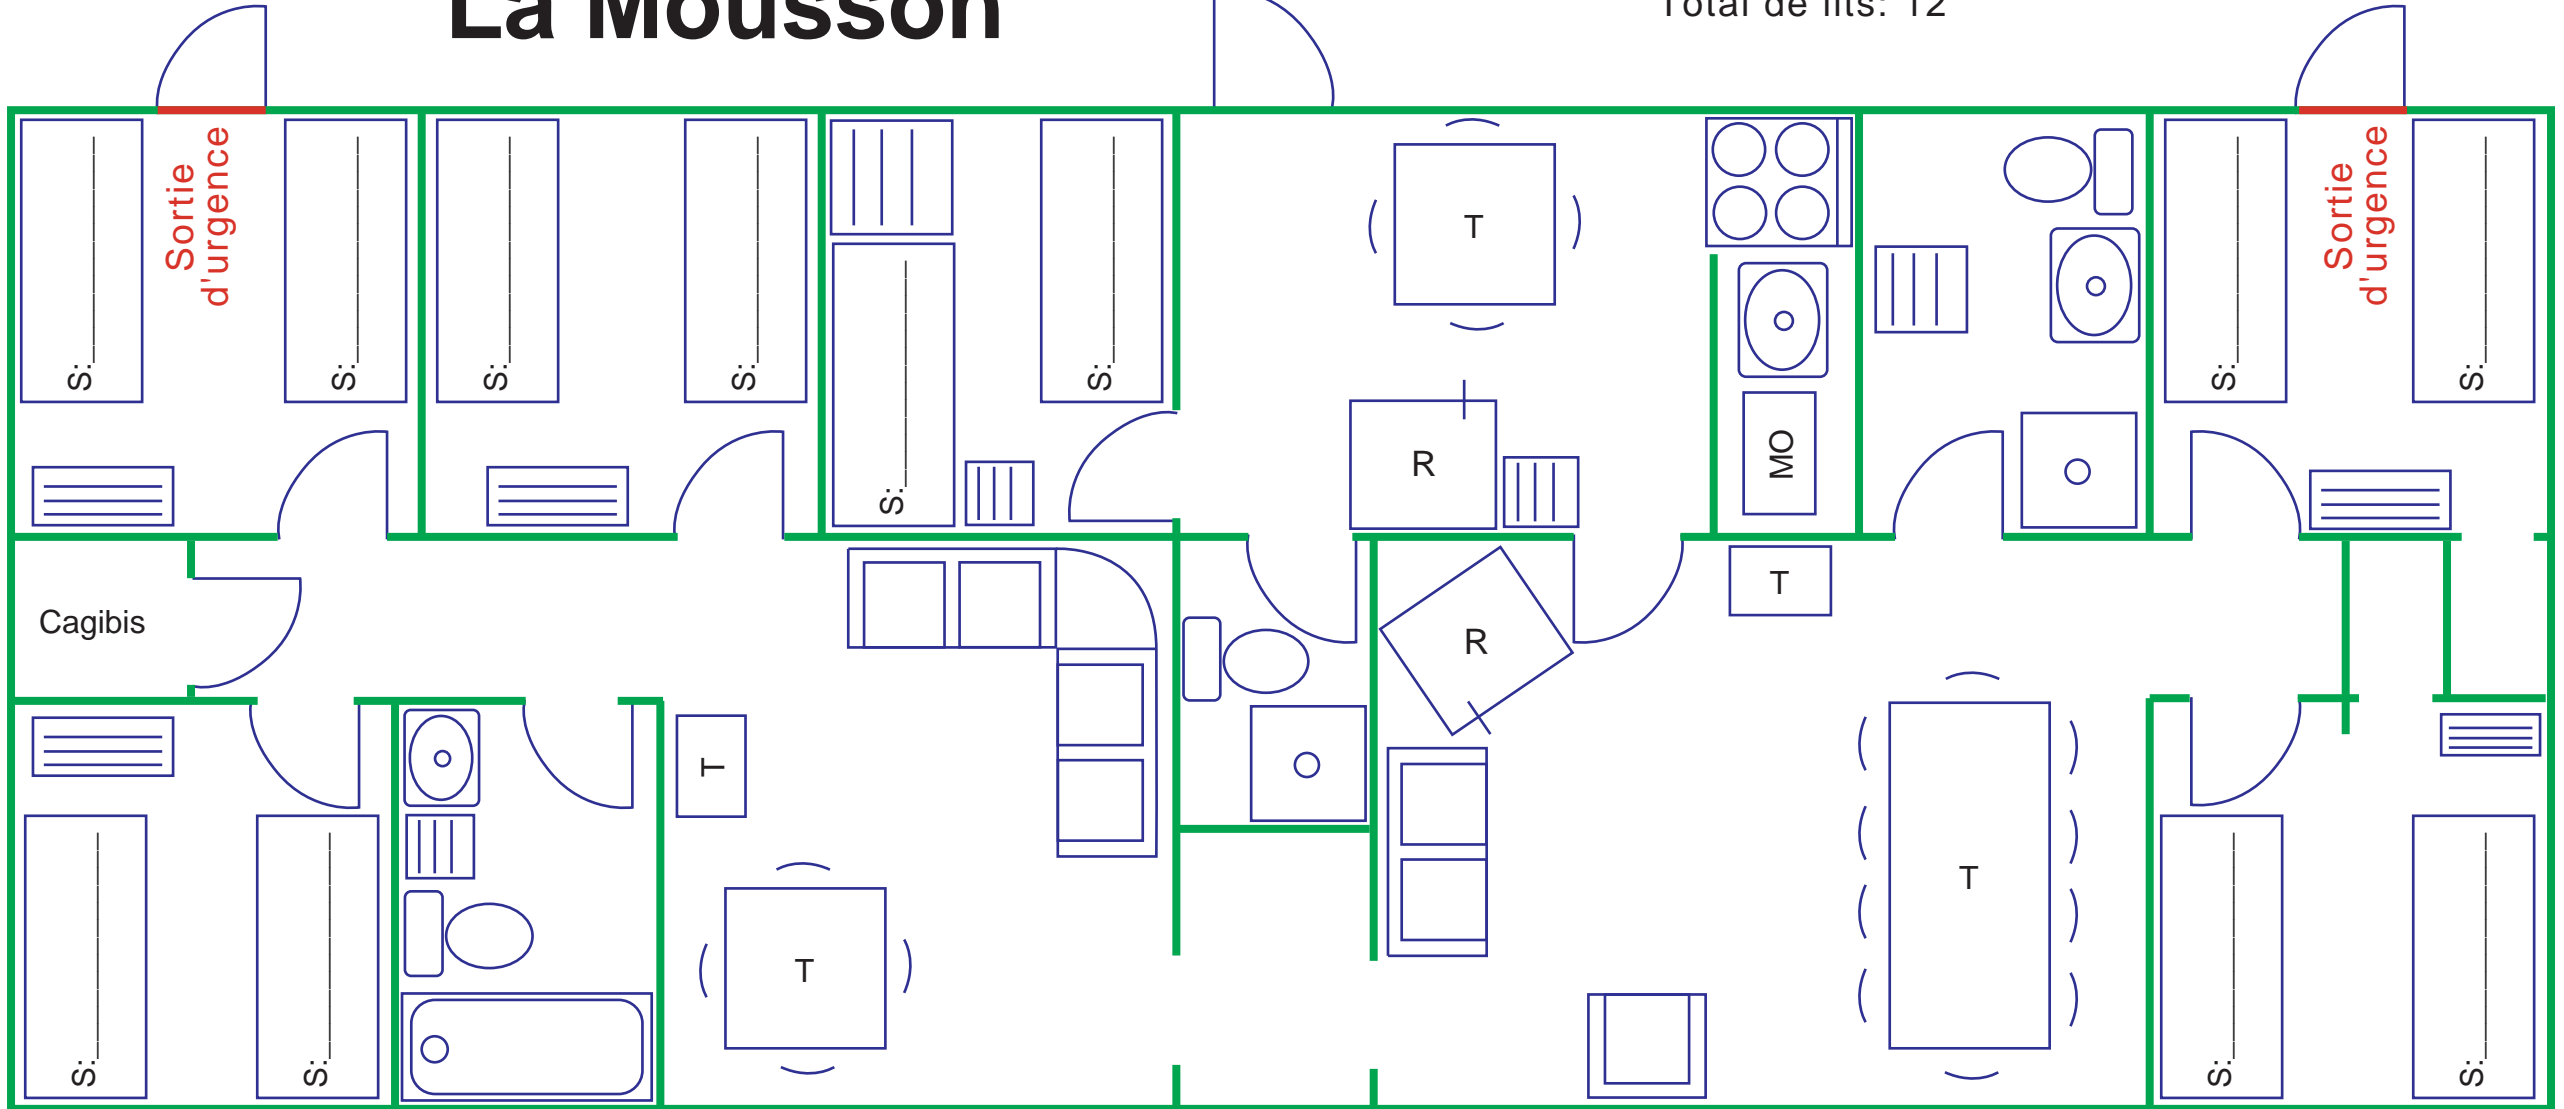

La Mousson

Total de lits: 12

Légende:

= Table	= Douche	= Micro-Onde
= Lit simple	= Toilette	= Four
= Sofas	= Lavabo	= Réfrigérateur
= Rangement	= Bain	