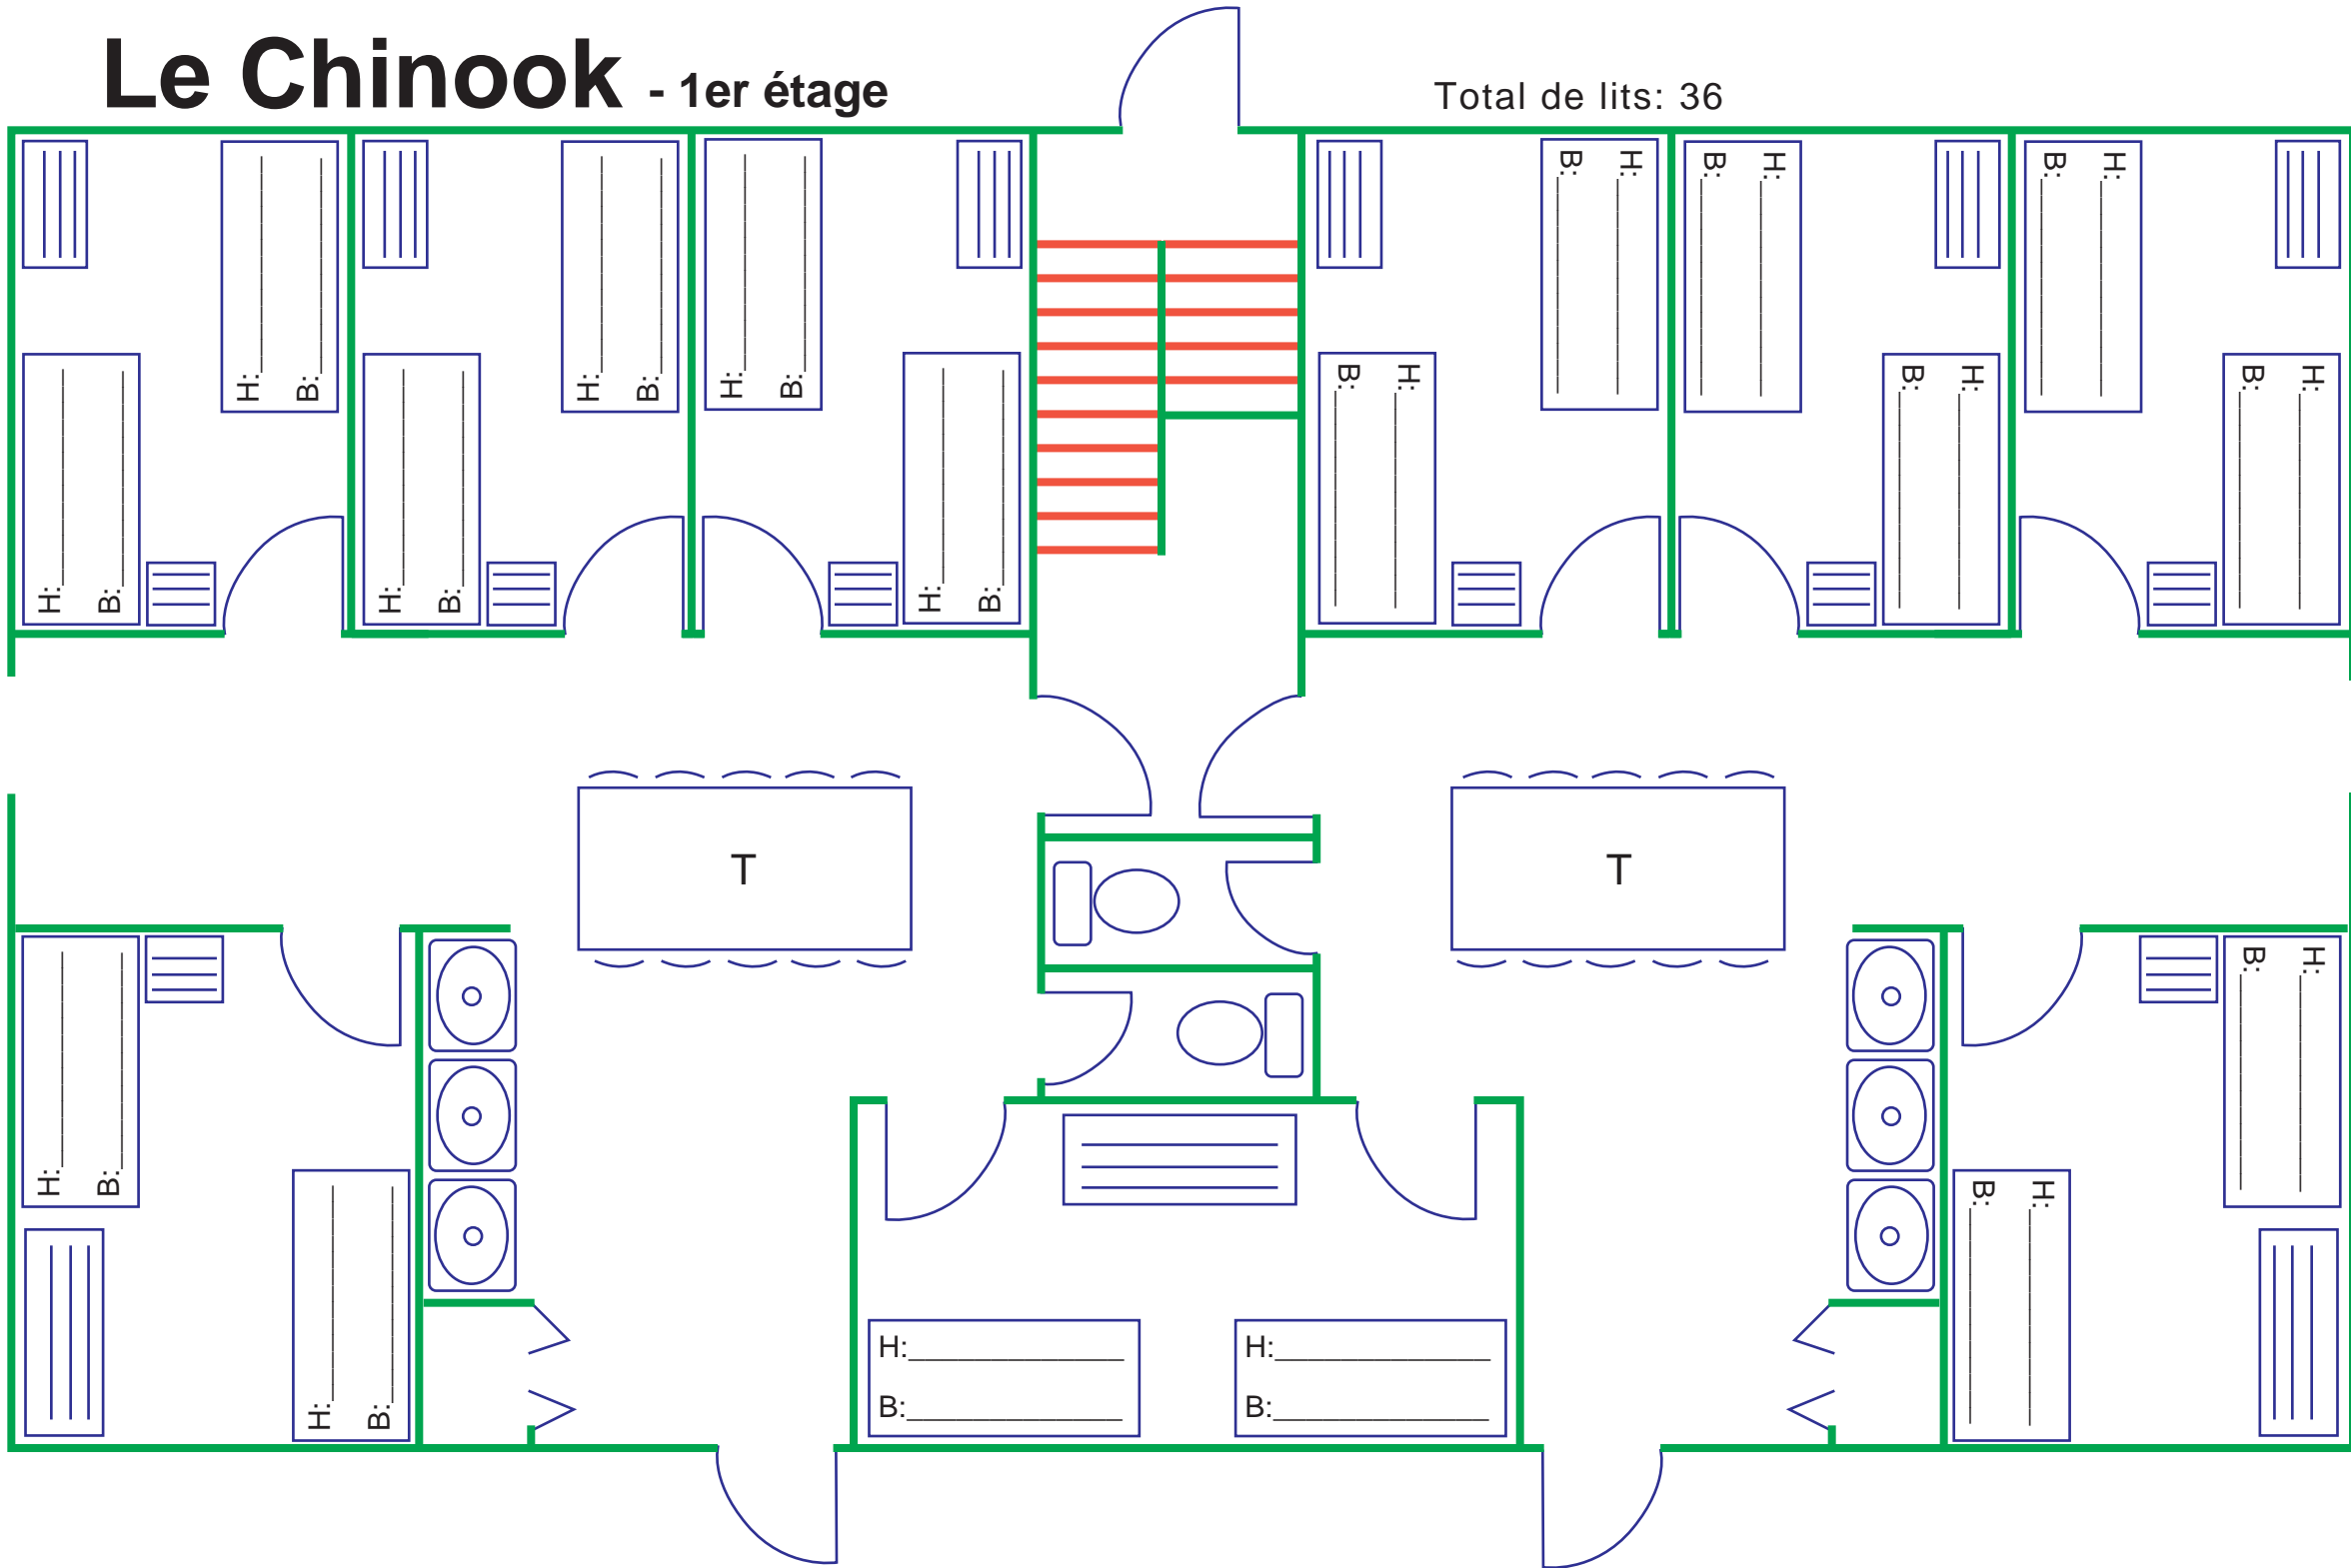

Le Chinook - 1er étage

Total de lits: 36

Légende:

- = Lit superposé (haut)
- = Lit superposé (bas)
- = Toilette
- = Lavabo
- = Table
- = Rangement